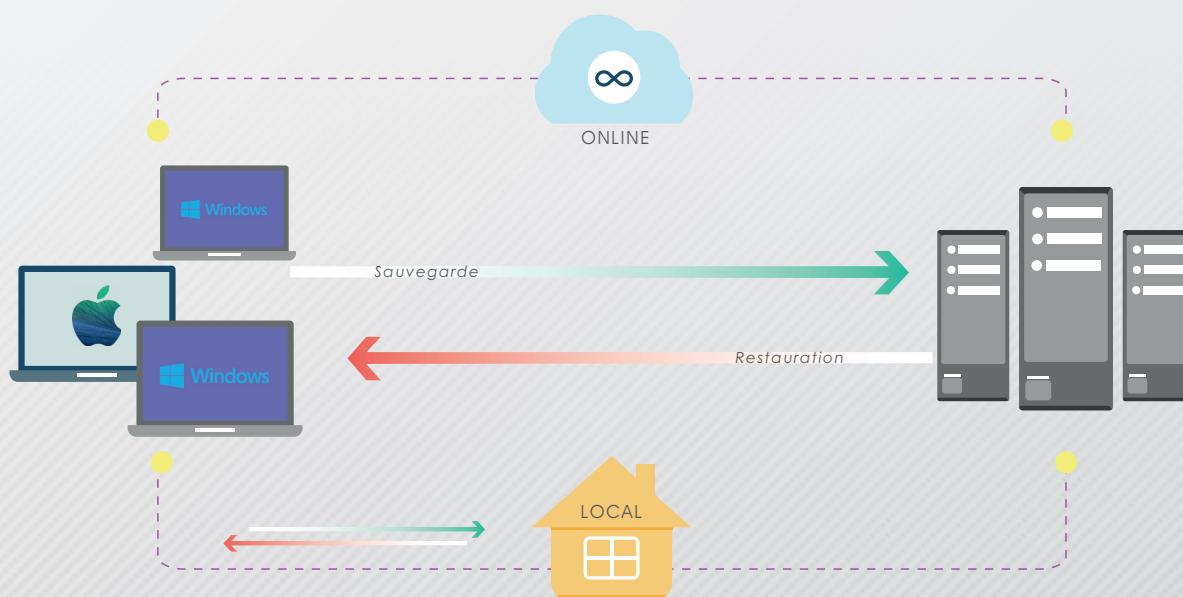

LA SAUVEGARDE EN LIGNE POUR POSTES NOMADES

90% des postes nomades des entreprises ne sont pas sauvegardés

LA TÉLÉ-SAUVEGARDE NOMADE

LDB backup Laptop adapte l'ensemble des avantages de LDB backup Pro aux postes nomades grâce à une sauvegarde en continu, en local et en ligne.

LDB backup Laptop est déployable par simple envoi de mails sous Windows comme sous Mac OS.

LES FONDAMENTAUX DE LDB BACKUP LAPTOP

1. 1 / **SAUVEGARDEZ** vos données en continu **en local et en ligne.**
2. 2 / **DÉPLOYEZ** à distance notre solution par e-mail.
3. 3 / **SÉCURISEZ** votre flotte sous **Windows et Mac OS.**

Fabriqué en