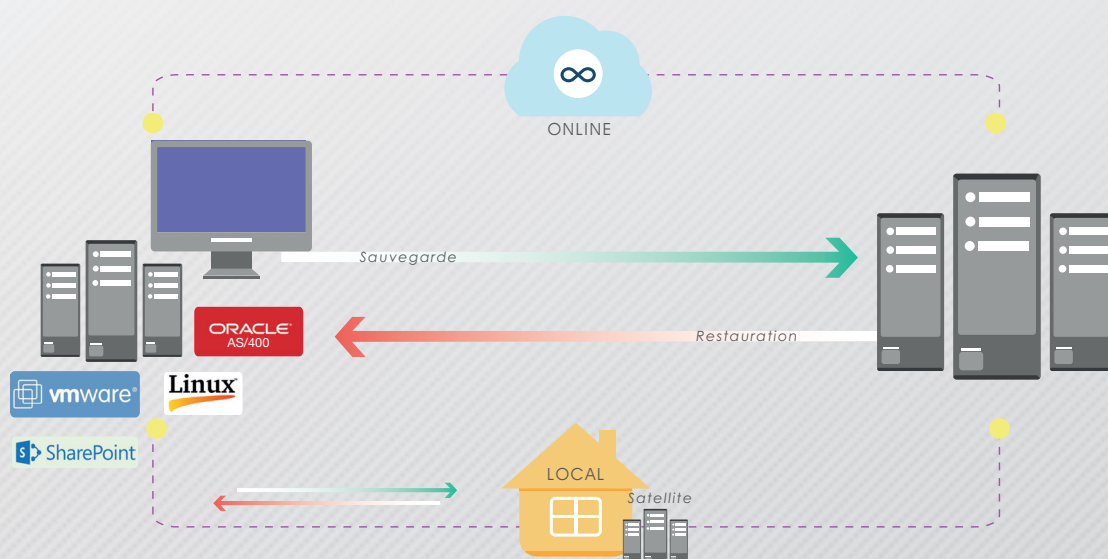

## LA SAUVEGARDE EN LIGNE POUR PRA

90% des clients LDB Réseaux Systèmes adoptent LDB backup Entreprise pour mettre en place un PRA

### LA TÉLÉ-SAUVEGARDE ENTREPRISE

LDB backup Entreprise permet aux PME de bénéficier d'un plan de sauvegarde complet pour leurs données (fichiers et bases de données) ainsi que pour leurs environnements.

### LES OPTIONS ENTREPRISE

Les clients de LDB backup Entreprise peuvent opter pour une sauvegarde de la configuration de leur machine. Ils peuvent également obtenir une double sauvegarde vers un serveur Satellite et les centres d'hébergement de LDB Réseaux Systèmes.

### LES FONDAMENTAUX DE LDB backup ENTREPRISE

- 1 / **BÉNÉFICIEZ** de la sécurité, la simplicité et l'assurance de LDB backup Pro.
- 2 / **SAUVEGARDEZ** à chaud vos environnements physiques et virtuels.
- 3 / **SÉCURISEZ** vos configurations grâce au Bare Metal Recovery.
- 4 / **PROTÉGEZ**-vous y compris sous environnements exotiques.